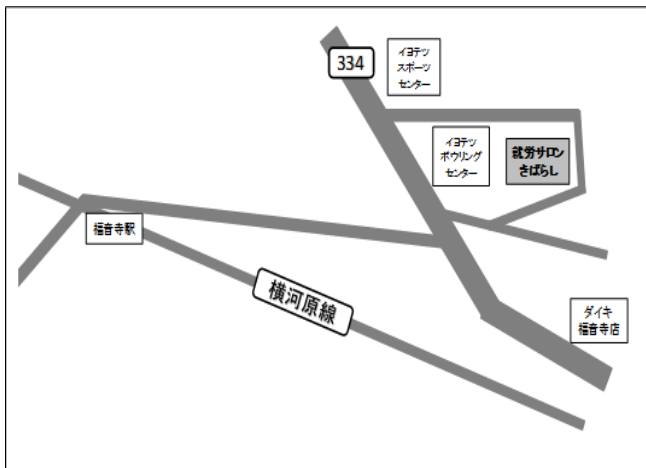

就労サロン きばらし

一般就労をしている方や、一般就労を目指している方が、気軽に参加しています。みんなで仕事の悩みや困りごとを話したり、余暇を楽しく過ごしたりして気晴らしをするサロンです。皆様のご参加をお待ちしています。

平成 30 年度

開催日	曜日	内 容
4月15日	(日)	平成30年度 就労サロン「きばらし」年間計画の話し合い
5月20日	(日)	砥部動物園観光
6月17日	(日)	室内ゲーム大会（トランプ、麻雀、将棋）。パソコン教室
7月15日	(日)	温泉巡り（飛鳥の湯）
8月19日	(日)	卓球大会
9月16日	(日)	寿司屋・カフェ巡り
10月～3月	(日)	※今後の話し合いで、内容を決めていく

※基本的に、毎月第3日曜日

時 間 : 13:00～15:00 (内容によっては16:00まで)

集合場所: 松山市福音寺町228番地16 (旧 きらりの森 生活介護事業所)

対 象 : 一般就労者 (障害者雇用)、将来、一般就労したいと考えている人など。

参加費 : 実費のみ

サロンの建物外観

集合場所は、ここです♪

【お問い合わせ】